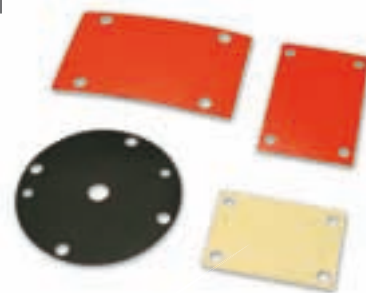

KIT DE JOINTS POUR ÉLECTROVANNES AVEC BOBINES ÉLECTRIQUES À BASSE ABSORPTION

Les kits de joints sont constitués de la membrane, des obturateurs et des joints toriques o-ring de série, installés sur les électrovannes à trois voies que nous produisons, servopilotées par air comprimé ou par le vide.

07 01 13 e 07 02 13
07 03 13
07 03 13 LP
07 04 13 e 07 05 13
07 04 13 LP e 07 05 13 LP
07 06 13
07 06 13 LP

art. 00 07 271
art. 00 07 272
art. 00 07 290
art. 00 07 273
art. 00 07 291
art. 00 07 274
art. 00 07 292

Kit complet pour électrovannes:

07 01 53 e 07 02 53
07 03 53
07 03 53 LP
07 04 53 e 07 05 53
07 04 53 LP e 07 05 53 LP
07 06 53
07 06 53 LP

art. 00 07 275
art. 00 07 276
art. 00 07 293
art. 00 07 277
art. 00 07 294
art. 00 07 278
art. 00 07 295

Kit complet pour électrovannes:

07 03 43 e 07 04 43
07 03 63 e 07 04 63
07 05 43 e 07 05 63

art. 00 07 279
art. 00 07 279
art. 00 07 280

MEMBRANES DE PILOTAGE POUR ÉLECTROVANNES AVEC BOBINES ÉLECTRIQUES A BASSE ABSORPTION