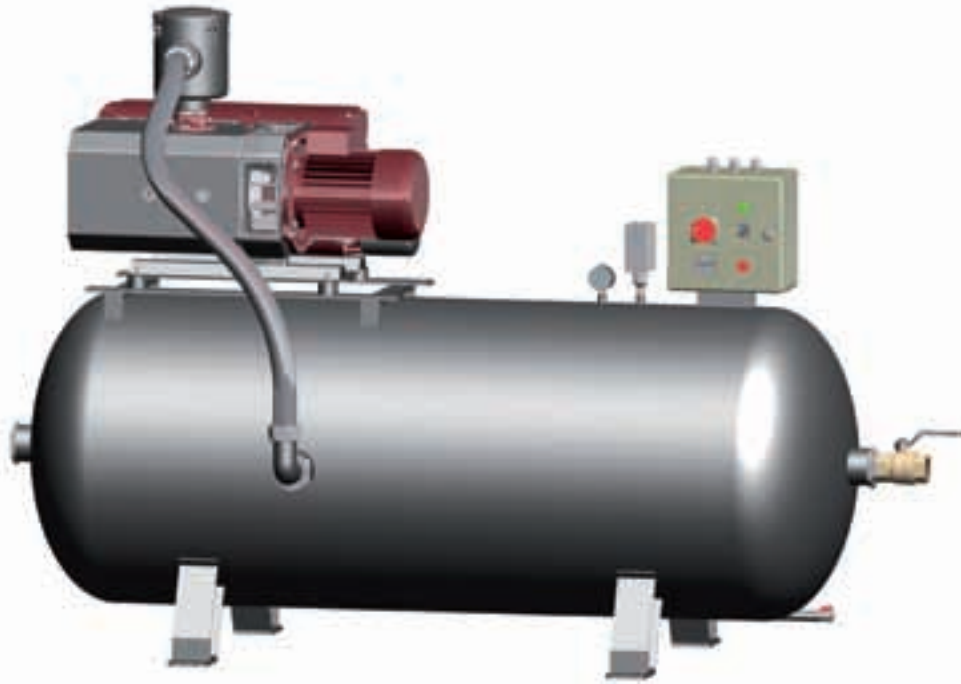

CENTRALES DE VIDE HORIZONTALES DO 1000 ...

Les dessins en 3D sont disponibles sur le site www.vuototecnica.net

Art.	Réservoir	Pompe	Exécution moteur	Appareil électrique	C	H	R	Poids	Accessoires
	Litres	Mod.							art.
DO 1000 MV 200R	1000	MV 200R	3 ~ 230/400-50Hz	DO 100 91	1541	1250	G3"	405	FC 80
DO 1000 MV 300R	1000	MV 300R	3 ~ 400/690-50Hz	DO 100 91	1541	1250	G3"	432	FC 80

N.B.: Toutes les pompes MV .. , sont équipées de série d'un filtre FC .. , adapté à la taille de leur connexion d'aspiration.