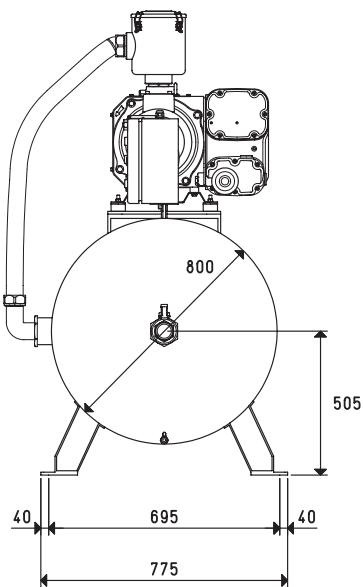

CENTRALES DE VIDE HORIZONTALES DO 1000 ...

Les dessins en 3D sont disponibles sur le site www.vuototecnica.net

Art.	Réservoir	Pompe	Exécution moteur	Appareil électrique	C	H	R	Poids	Accessoires
	Litres	Mod.							art.
DO 1000 MV 200R	1000	MV 200R	3 ~ 230/400-50Hz	DO 100 91	1541	1250	G3"	405	FC 80
DO 1000 MV 300R	1000	MV 300R	3 ~ 400/690-50Hz	DO 100 91	1541	1250	G3"	432	FC 80

N.B.: Toutes les pompes MV .. , sont équipées de série d'un filtre FC .. , adapté à la taille de leur connexion d'aspiration.