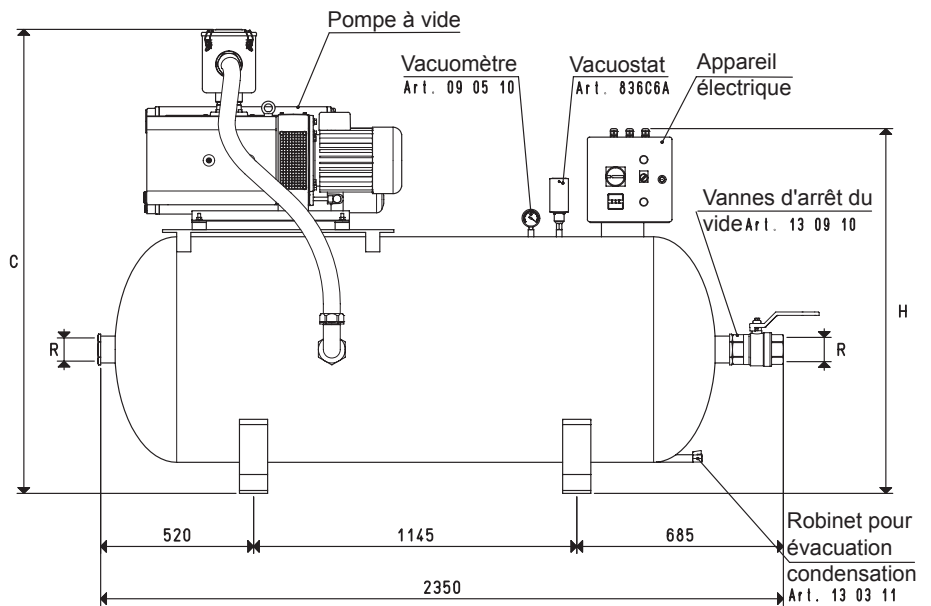

CENTRALES DE VIDE HORIZONTALES DO 1000 ...

Les dessins en 3D sont disponibles sur le site www.vuototecnica.net

Art.	Réservoir	Pompe	Exécution moteur	Appareil électrique	C	H	R	Poids	Accessoires
	Litres	Mod.							art.
DO 1000 MV 200R	1000	MV 200R	3 ~ 230/400-50Hz	DO 100 91	1541	1250	G3"	405	FC 80
DO 1000 MV 300R	1000	MV 300R	3 ~ 400/690-50Hz	DO 100 91	1541	1250	G3"	432	FC 80

N.B.: Toutes les pompes MV .. , sont équipées de série d'un filtre FC .. , adapté à la taille de leur connexion d'aspiration.