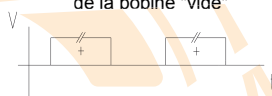

ACCESSOIRES ET PIÈCES DE RECHANGE POUR GÉNÉRATEURS DE VIDE MONO-ÉTAGÉ ET MULTIFONCTION, SÉRIE AVG

Les dessins en 3D sont disponibles sur le site www.vuototecnica.net

Câble avec électronique intégrée

Tension aux extrémités de la bobine "vide"

Tension aux extrémités de la bobine "souffle"

Signal sur la broche 4 + Vin

Signal sur la broche 2 + Vin

N°	Description
00 15 309	Câble avec connecteurs pour le branchement des électrovannes, avec électronique intégrée dans le connecteur mâle M 12