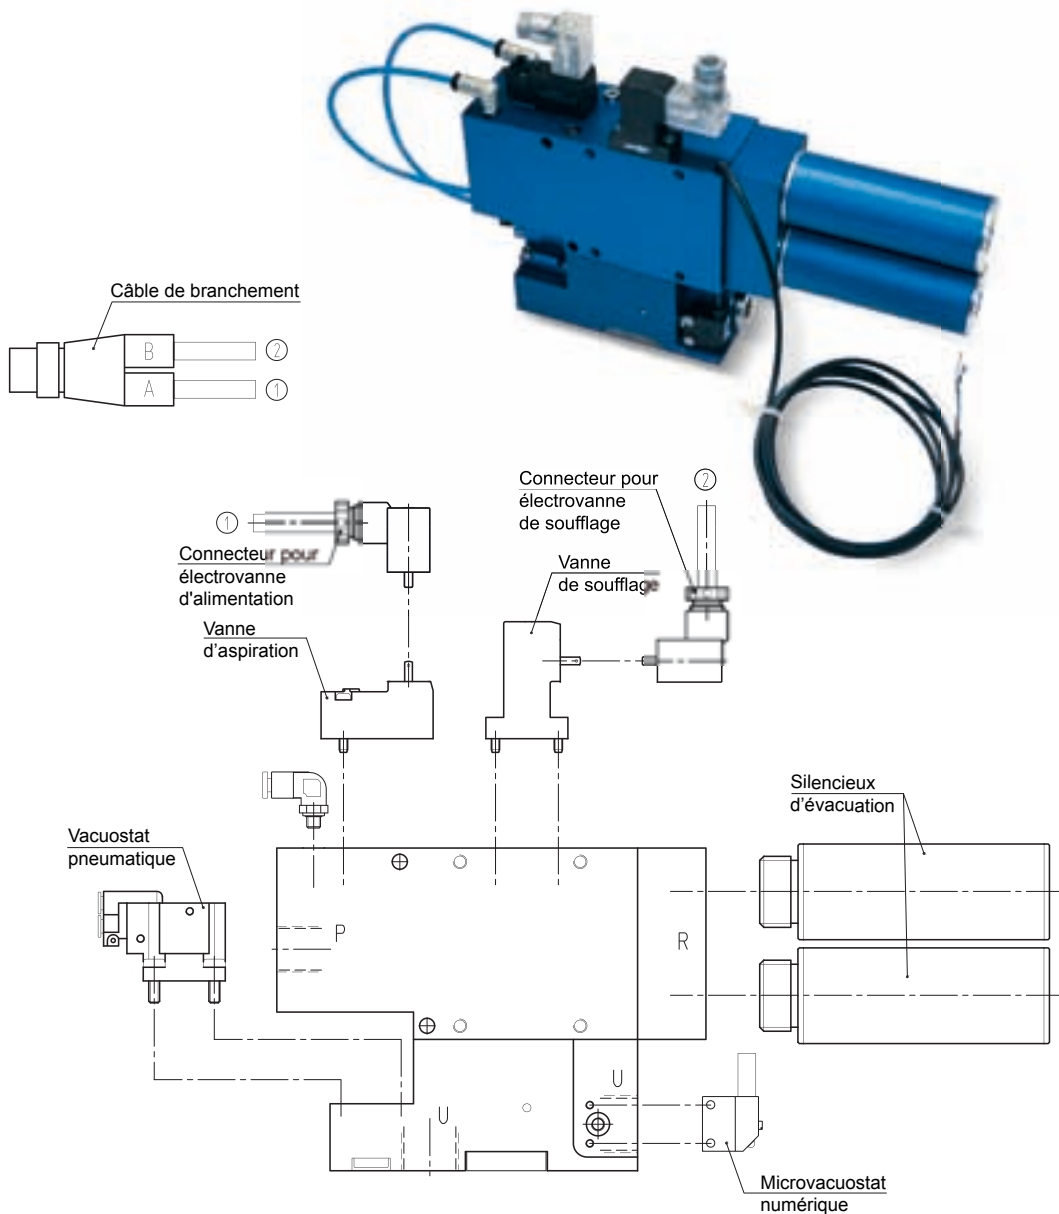

ACCESSOIRES ET PIÈCES DE RECHANGE POUR GÉNÉRATEURS DE VIDE MONO-ÉTAGÉ ET MULTIFONCTION, SÉRIE AVG

Les dessins en 3D sont disponibles sur le site www.vuototecnica.net

Câble avec électronique intégrée

Tension aux extrémités de la bobine "vide"

Tension aux extrémités de la bobine "souffle"

Signal sur la broche 4 + Vin

Signal sur la broche 2 + Vin

N°	Description
00 15 309	Câble avec connecteurs pour le branchement des électrovannes, avec électronique intégrée dans le connecteur mâle M 12