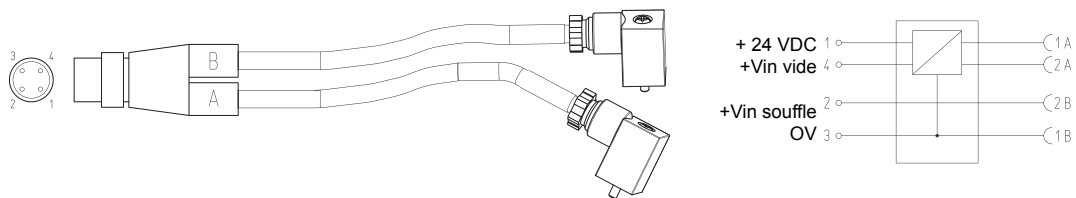

ACCESSOIRES ET PIÈCES DE RECHANGE POUR GÉNÉRATEURS DE VIDE MONO-ÉTAGÉ ET MULTIFONCTION, SÉRIE AVG

Les dessins en 3D sont disponibles sur le site www.vuototecnica.net

Câble avec électronique intégrée

Tension aux extrémités de la bobine "vide"

Tension aux extrémités de la bobine "souffle"

Signal sur la broche 4 + Vin

Signal sur la broche 2 + Vin

N°	Description
00 15 309	Câble avec connecteurs pour le branchement des électrovannes, avec électronique intégrée dans le connecteur mâle M 12