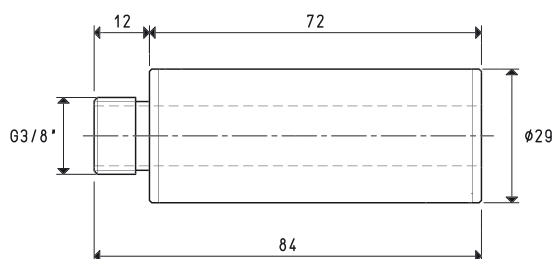

Générateur art.	Press. alim. bar	Consommation d'air NI/s	Temps d'évacuation (ms/l = s/m³) aux différents niveaux de vide (-KPa)										Vide max -KPa
			10	20	30	40	50	60	70	80	85		
PVP 12 MX	6.0	1.8	15.4	38.7	85.1	204.4	365.9	559.8	929.4	1607.8	5916	90	
PVP 25 MX	6.0	3.2	10.4	26.0	57.3	137.7	246.5	377.1	626.0	1083.1	3986	90	

Accessoires sur demande

Silencieux art. SSX 3/8" pour PVP 12MX