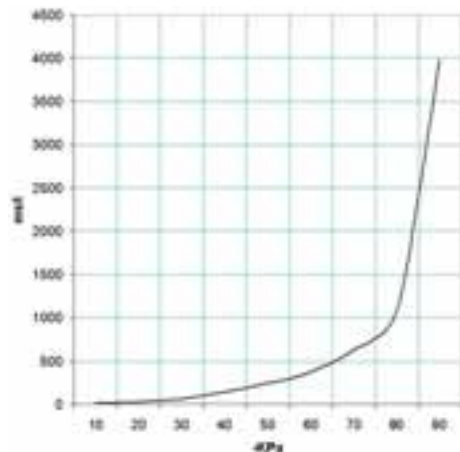

# GÉNÉRATEURS DE VIDE MULTI-ÉTAGÉS PVP 12 MX et 25 MX

Débit d'air (NI/s) aux différents niveaux de vide (-Kpa)

PVP 12MX

PVP 25MX

Générateur art.	Press. alim. bar	Consommation d'air NI/s	Débit d'air (NI/s) aux différents niveaux de vide (-KPa)										Vide max -KPa
			0	10	20	30	40	50	60	70	80		
<b>PVP 12 MX</b>	6.0	1.8	5.80	4.14	2.76	1.38	0.98	0.78	0.59	0.41	0.23	90	
<b>PVP 25 MX</b>	6.0	3.2	8.61	6.15	4.10	2.05	1.46	1.17	0.88	0.61	0.35	90	

Temps d'évacuation (ms/l=s/m³) aux différents niveaux de vide (-Kpa)

PVP 12MX

PVP 25MX

Générateur art.	Press. alim. bar	Consommation d'air NI/s	Temps d'évacuation (ms/l = s/m³) aux différents niveaux de vide (-KPa)										Vide max -KPa
			10	20	30	40	50	60	70	80	85		
<b>PVP 12 MX</b>	6.0	1.8	15.4	38.7	85.1	204.4	365.9	559.8	929.4	1607.8	5916	90	
<b>PVP 25 MX</b>	6.0	3.2	10.4	26.0	57.3	137.7	246.5	377.1	626.0	1083.1	3986	90	