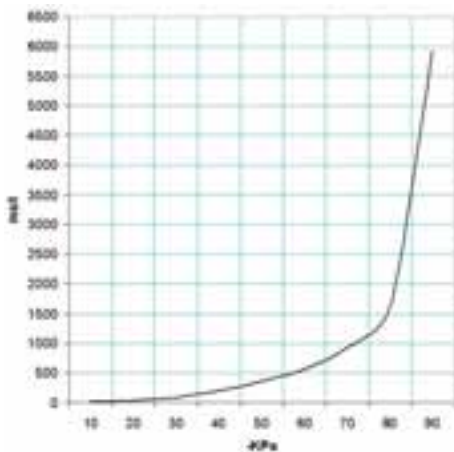

# GÉNÉRATEURS DE VIDE MULTI-ÉTAGÉS PVP 12 MX et 25 MX

Débit d'air (NI/s) aux différents niveaux de vide (-Kpa)

PVP 12MX

PVP 25MX

Générateur art.	Press. alim. bar	Consommation d'air NI/s	Débit d'air (NI/s) aux différents niveaux de vide (-KPa)										Vide max -KPa
			0	10	20	30	40	50	60	70	80		
<b>PVP 12 MX</b>	6.0	1.8	5.80	4.14	2.76	1.38	0.98	0.78	0.59	0.41	0.23	90	
<b>PVP 25 MX</b>	6.0	3.2	8.61	6.15	4.10	2.05	1.46	1.17	0.88	0.61	0.35	90	

Temps d'évacuation (ms/l=s/m³) aux différents niveaux de vide (-Kpa)

PVP 12MX

PVP 25MX

Générateur art.	Press. alim. bar	Consommation d'air NI/s	Temps d'évacuation (ms/l = s/m³) aux différents niveaux de vide (-KPa)										Vide max -KPa
			10	20	30	40	50	60	70	80	85		
<b>PVP 12 MX</b>	6.0	1.8	15.4	38.7	85.1	204.4	365.9	559.8	929.4	1607.8	5916	90	
<b>PVP 25 MX</b>	6.0	3.2	10.4	26.0	57.3	137.7	246.5	377.1	626.0	1083.1	3986	90	