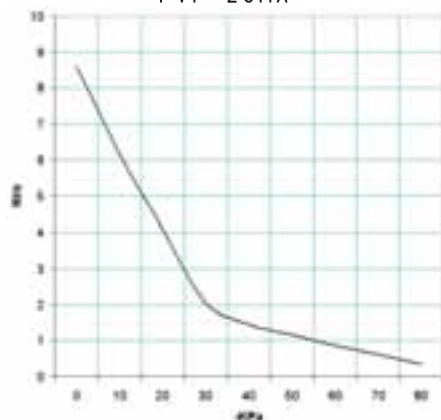

# GÉNÉRATEURS DE VIDE MULTI-ÉTAGÉS PVP 12 MX et 25 MX

Débit d'air (NI/s) aux différents niveaux de vide (-Kpa)

PVP 12MX

PVP 25MX

Générateur art.	Press. alim. bar	Consommation d'air NI/s	Débit d'air (NI/s) aux différents niveaux de vide (-KPa)										Vide max -KPa
			0	10	20	30	40	50	60	70	80		
<b>PVP 12 MX</b>	6.0	1.8	5.80	4.14	2.76	1.38	0.98	0.78	0.59	0.41	0.23	90	
<b>PVP 25 MX</b>	6.0	3.2	8.61	6.15	4.10	2.05	1.46	1.17	0.88	0.61	0.35	90	

Temps d'évacuation (ms/l=s/m³) aux différents niveaux de vide (-Kpa)

PVP 12MX

PVP 25MX

Générateur art.	Press. alim. bar	Consommation d'air NI/s	Temps d'évacuation (ms/l = s/m³) aux différents niveaux de vide (-KPa)										Vide max -KPa
			10	20	30	40	50	60	70	80	85		
<b>PVP 12 MX</b>	6.0	1.8	15.4	38.7	85.1	204.4	365.9	559.8	929.4	1607.8	5916	90	
<b>PVP 25 MX</b>	6.0	3.2	10.4	26.0	57.3	137.7	246.5	377.1	626.0	1083.1	3986	90	