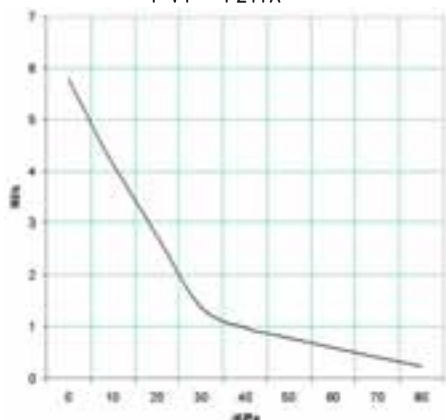

# GÉNÉRATEURS DE VIDE MULTI-ÉTAGÉS PVP 12 MX et 25 MX

Débit d'air (NI/s) aux différents niveaux de vide (-Kpa)

PVP 12MX

PVP 25MX

Générateur art.	Press. alim. bar	Consommation d'air NI/s	Débit d'air (NI/s) aux différents niveaux de vide (-KPa)										Vide max -KPa
			0	10	20	30	40	50	60	70	80		
<b>PVP 12 MX</b>	6.0	1.8	5.80	4.14	2.76	1.38	0.98	0.78	0.59	0.41	0.23	90	
<b>PVP 25 MX</b>	6.0	3.2	8.61	6.15	4.10	2.05	1.46	1.17	0.88	0.61	0.35	90	

Temps d'évacuation (ms/l=s/m³) aux différents niveaux de vide (-Kpa)

PVP 12MX

PVP 25MX

Générateur art.	Press. alim. bar	Consommation d'air NI/s	Temps d'évacuation (ms/l = s/m³) aux différents niveaux de vide (-KPa)										Vide max -KPa
			10	20	30	40	50	60	70	80	85		
<b>PVP 12 MX</b>	6.0	1.8	15.4	38.7	85.1	204.4	365.9	559.8	929.4	1607.8	5916	90	
<b>PVP 25 MX</b>	6.0	3.2	10.4	26.0	57.3	137.7	246.5	377.1	626.0	1083.1	3986	90	