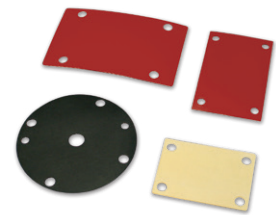

## KIT DE JOINTS POUR VANNES ET ÉLECTROVANNES DE VIDE

Les kits de joints sont constitués de membranes, d'obturbateurs et de joints toriques O-ring de série, installés sur les vannes et sur les électrovannes à trois voies que nous produisons, servopilotées à air comprimé ou par le vide.

## MEMBRANES DE PILOTAGE POUR VANNES ET ÉLECTROVANNES DE VIDE

Art.	Pour vannes art.	Connexions	Matériel	Couleur	Dimensions mm
<b>00 07 104</b>	07 03 40 - 07 04 40	G1/2" - G3/4"	NBR entoillée	Noir	Ø 65
<b>00 07 105</b>	07 05 40	G1"	NBR entoillée	Noir	Ø 76
<b>00 07 177</b>	07 06 40	G1" 1/2	NBR entoillée	Noir	Ø 110
<b>00 07 229</b>	07 01 11 - 07 01 31 - 07 01 51 07 02 11 - 07 02 31 - 07 02 51	G1/4" - G3/8"	Vulkollan®	Beige	49 x 35
<b>00 07 230</b>	07 03 11 - 07 03 31 - 07 03 51	G1/2"	Urepan® 65	Gris - orange	62 x 39
<b>00 07 296</b>	07 03 11 LP - 07 03 31 LP - 07 03 51 LP	G1/2"	Vulkollan®	Beige	62 x 39
<b>00 07 231</b>	07 04 11 - 07 04 31 - 07 04 51 07 05 11 - 07 05 31 - 07 05 51	G3/4" - G1"	Urepan® 65	Gris - orange	79 x 49
<b>00 07 297</b>	07 04 11 LP - 07 04 31 LP - 07 04 51 LP 07 05 11 LP - 07 05 31 LP - 07 05 51 LP	G3/4" - G1"	Vulkollan®	Beige	79 x 49
<b>00 07 232</b>	07 06 11 - 07 06 31 - 07 06 51	G1"1/2	Urepan® 65	Gris - orange	129 x 89
<b>00 07 298</b>	07 06 11 LP - 07 06 31 LP - 07 06 51 LP	G1"1/2	Vulkollan®	Beige	129 x 89