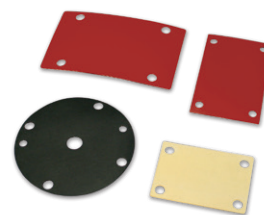

KIT DE JOINTS POUR VANNES ET ÉLECTROVANNES DE VIDE

Les kits de joints sont constitués de membranes, d'obturbateurs et de joints toriques O-ring de série, installés sur les vannes et sur les électrovannes à trois voies que nous produisons, servopilotées à air comprimé ou par le vide. En présence de fluides aspirés très chauds (jusqu'à 250 °C) ou corrosifs, nous pouvons fournir les kits de joints dans des mélanges spéciaux ; dans ces cas, contacter notre bureau technique.

Kit complet pour vannes :		
	07 01 31 e 07 02 31	art. 00 07 267
	07 03 31	art. 00 07 268
	07 03 31 LP	art. 00 07 287
	07 04 31 e 07 05 31	art. 00 07 269
	07 04 31 LP e 07 05 31 LP	art. 00 07 288
	07 06 31	art. 00 07 270
	07 06 31 LP	art. 00 07 289
	07 08 31	art. 00 07 380
	07 09 31	art. 00 07 384

Kit complet pour électrovannes :		
	07 01 11 e 07 02 11	art. 00 07 271
	07 03 11	art. 00 07 272
	07 03 11 LP	art. 00 07 290
	07 04 11 e 07 05 11	art. 00 07 273
	07 04 11 LP e 07 05 11 LP	art. 00 07 291
	07 06 11	art. 00 07 274
	07 06 11 LP	art. 00 07 292
	07 08 11	art. 00 07 372
	07 09 11	art. 00 07 382

Kit complet pour électrovannes :		
	07 01 51 e 07 02 51	art. 00 07 275
	07 03 51	art. 00 07 276
	07 03 51 LP	art. 00 07 293
	07 04 51 e 07 05 51	art. 00 07 277
	07 04 51 LP e 07 05 51 LP	art. 00 07 294
	07 06 51	art. 00 07 278
	07 06 51 LP	art. 00 07 295
	07 08 51	art. 00 07 381
	07 09 51	art. 00 07 385

Kit complet pour électrovannes :		
	07 03 40 e 07 04 40	art. 00 07 279
	07 05 40	art. 00 07 280
	07 06 40	art. 00 07 281

MEMBRANES DE PILOTAGE POUR VANNES ET ÉLECTROVANNES DE VIDE

Art.	Pour vannes art.	Connexions	Matériel	Couleur	Dimensions mm
00 07 104	07 03 40 - 07 04 40	G1/2" - G3/4"	NBR entoillée	Noir	Ø 65
00 07 105	07 05 40	G1"	NBR entoillée	Noir	Ø 76
00 07 177	07 06 40	G1" 1/2	NBR entoillée	Noir	Ø 110
00 07 229	07 01 11 - 07 01 31 - 07 01 51 07 02 11 - 07 02 31 - 07 02 51	G1/4" - G3/8"	Vulkollan®	Beige	49 x 35
00 07 230	07 03 11 - 07 03 31 - 07 03 51	G1/2"	Urepan® 65	Gris - orange	62 x 39
00 07 296	07 03 11 LP - 07 03 31 LP - 07 03 51 LP	G1/2"	Vulkollan®	Beige	62 x 39
00 07 231	07 04 11 - 07 04 31 - 07 04 51 07 05 11 - 07 05 31 - 07 05 51	G3/4" - G1"	Urepan® 65	Gris - orange	79 x 49
00 07 297	07 04 11 LP - 07 04 31 LP - 07 04 51 LP 07 05 11 LP - 07 05 31 LP - 07 05 51 LP	G3/4" - G1"	Vulkollan®	Beige	79 x 49
00 07 232	07 06 11 - 07 06 31 - 07 06 51	G1"1/2	Urepan® 65	Gris - orange	129 x 89
00 07 298	07 06 11 LP - 07 06 31 LP - 07 06 51 LP	G1"1/2	Vulkollan®	Beige	129 x 89