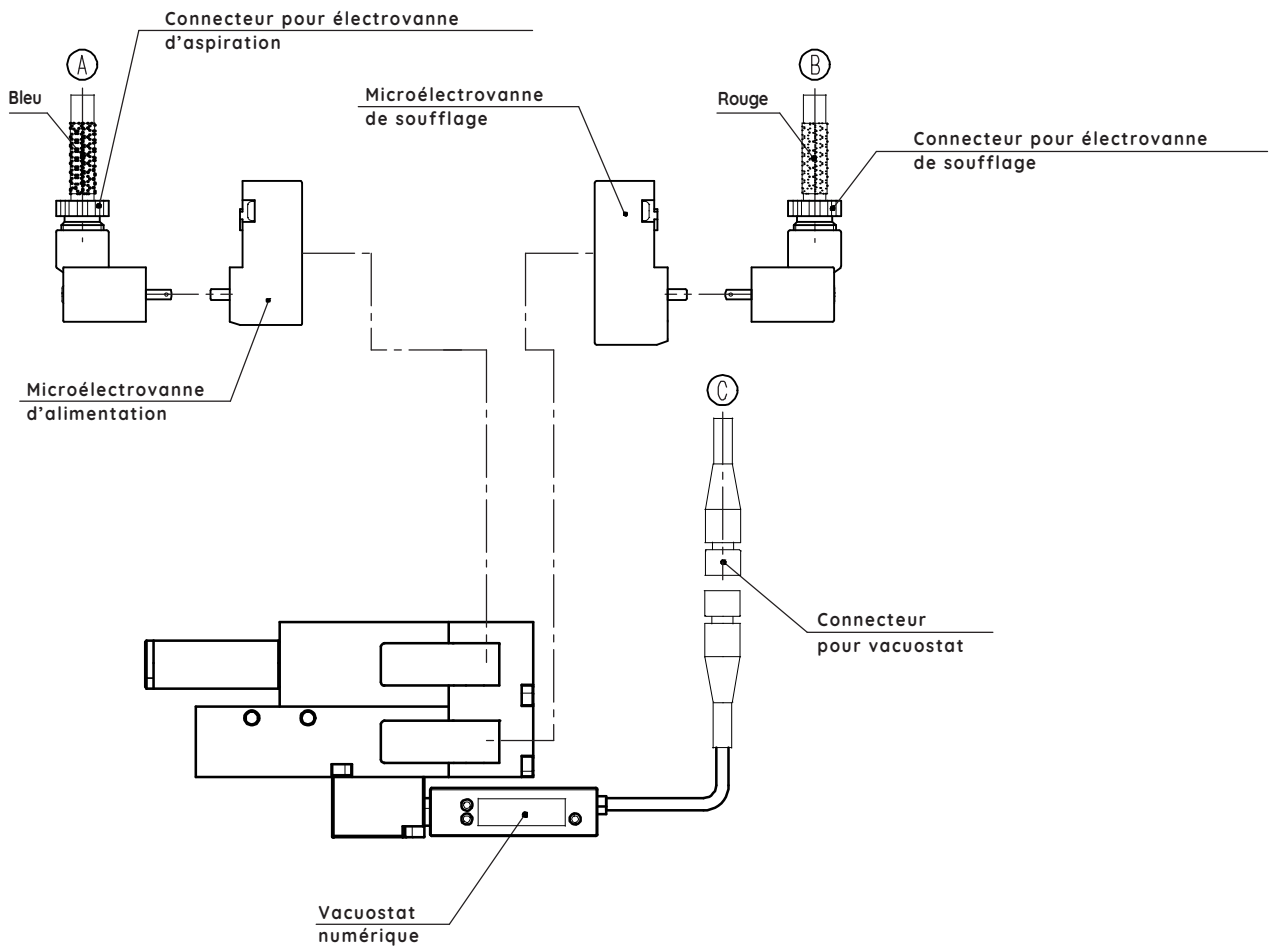

ACCESSOIRES ET PIÈCES DE RECHANGE POUR GÉNÉRATEURS DE VIDE MONO-ÉTAGÉ ET MULTIFONCTION, SÉRIE MSVE

Les dessins en 3D sont disponibles sur le site vuototecnica.net

Ensemble de câbles avec dispositif pour l'économie énergétique intégré

Art.	Description
00 15 203	Un ensemble de câbles avec dispositif pour l'économie énergétique intégré pour le branchement à : - Vacuostat numérique - Microélectrovanne d'alimentation - Microélectrovanne d'expulsion Longueur câble = 5 m.
Art.	Réglage OUT1 (sortie 1) du vacuostat numérique 123010 en modalité HYS (hystérésis)
MSVE	Logique de commutation NF (normalement fermée)
MSVE NC	Logique de commutation NO (normalement ouverte)

Connecteur

Art.	Description
00 15 157	Connecteur forme C, avec LED pour les micro-électrovannes

Câble avec connecteur axial

Art.	Description
00 12 20	Câble de branchement électrique avec connecteur axial M8 - 4 broches pour vacuostat numérique longueur 5 m

Câble avec connecteur radial

Art.	Description
00 12 21	Câble de branchement électrique avec connecteur radial M8 - 4 broches pour vacuostat numérique longueur 5 m

Microélectrovannes d'alimentation et de soufflage à bobine électrique basse