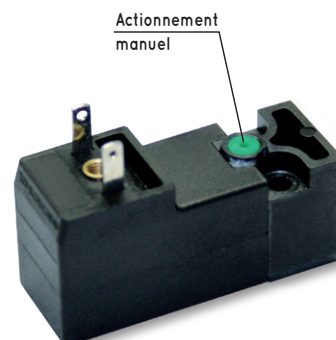

Art.	Description
00 15 203	Un ensemble de câbles avec dispositif pour l'économie énergétique intégré pour le branchement à : - Vacuostat numérique - Microélectrovanne d'alimentation NC - Microélectrovanne d'expulsion NC Longueur câble = 5 m.

Connecteur

Art.	Description
00 15 157	Connecteur avec LED pour les microélectrovannes

Câble avec connecteur axial

Art.	Description
00 12 20	Câble de branchement électrique avec connecteur axial M8 - 4 broches pour vacuostat numérique longueur 5 m

Câble avec connecteur radial

Art.	Description
00 12 21	Câble de branchement électrique avec connecteur radial M8 - 4 broches pour vacuostat numérique longueur 5 m

Microélectrovanne d'alimentation NC

Art.	Description
00 07 304	Microélectrovanne NC avec bobine électrique à basse absorption intégrée et interface

Microélectrovanne d'alimentation et de soufflage NC

Art.	Description
00 15 447	Microélectrovanne NC avec bobine électrique à basse absorption intégrée et interface

Vacuostat numérique

Art.	Description
12 30 10	Vacuostat numérique