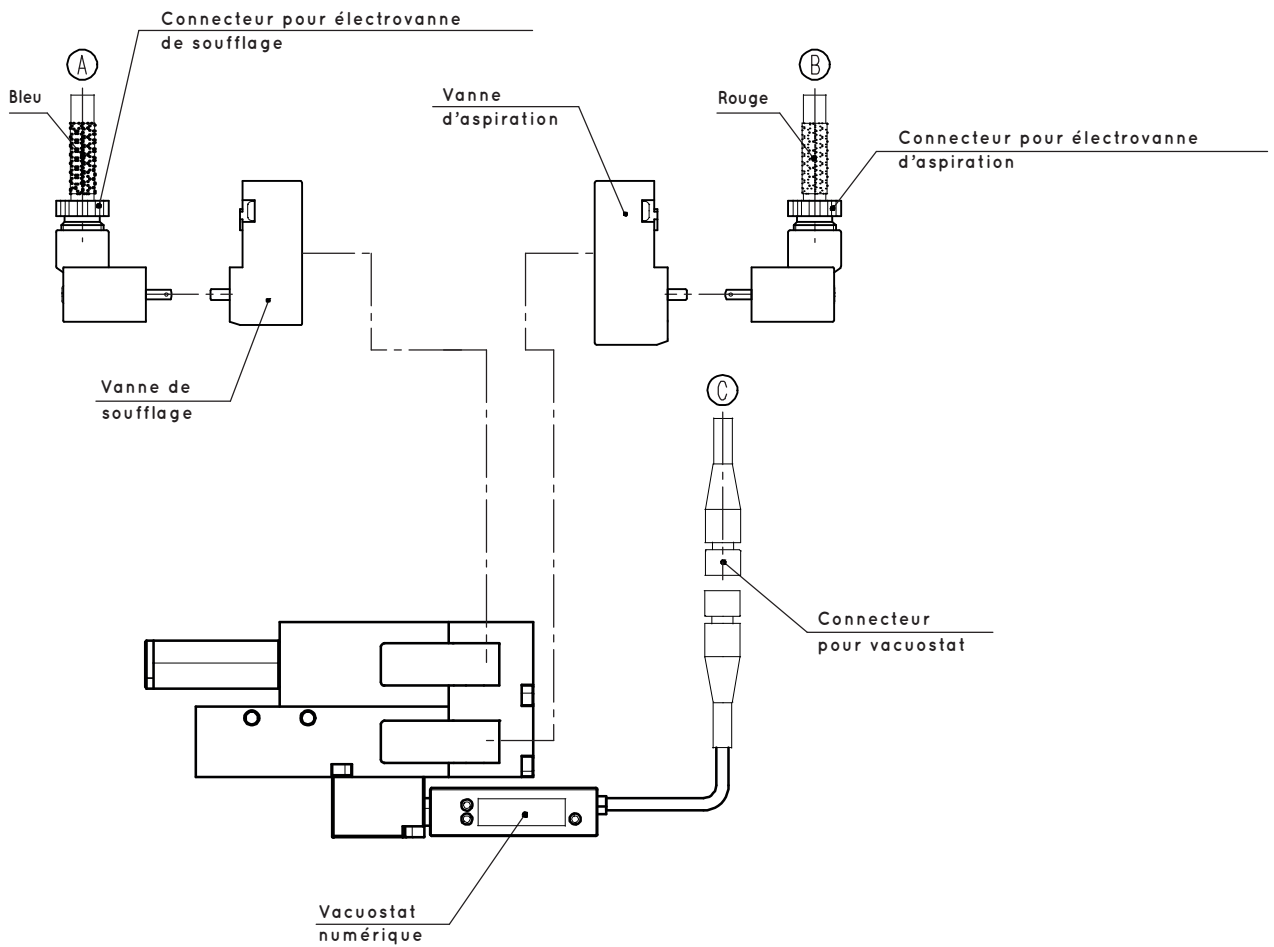

ACCESSOIRES ET PIÈCES DE RECHANGE POUR GÉNÉRATEURS DE VIDE MULTI-ÉTAGÉS ET MULTIFONCTION, SÉRIE MSVE

Les dessins en 3D sont disponibles sur le site vuototecnica.net

Ensemble de câbles avec dispositif pour l'économie énergétique intégré

Art.	Description
00 15 203	Un ensemble de câbles avec dispositif pour l'économie énergétique intégré pour le branchement à : - Vacuostat numérique - Microélectrovanne d'alimentation NC - Microélectrovanne d'expulsion NC Longueur câble = 5 m.

Connecteur

Art.	Description
00 15 157	Connecteur avec LED pour les microélectrovannes

Câble avec connecteur axial

Art.	Description
00 12 20	Câble de branchement électrique avec connecteur axial M8 - 4 broches pour vacuostat numérique longueur 5 m

Câble avec connecteur radial

Art.	Description
00 12 21	Câble de branchement électrique avec connecteur radial M8 - 4 broches pour vacuostat numérique longueur 5 m

Microélectrovanne d'alimentation NC

Art.	Description
00 07 304	Microélectrovanne NC avec bobine électrique à basse absorption intégrée et interface