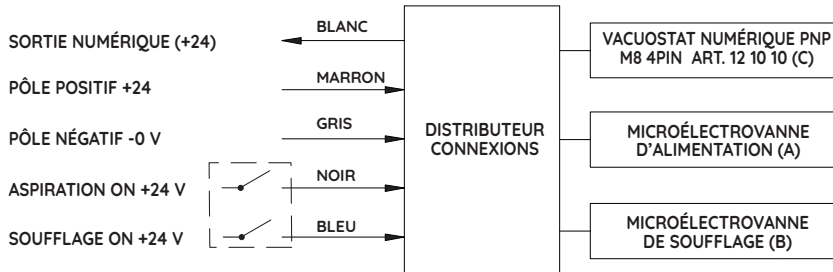

ACCESSOIRES ET PIÈCES DE RECHANGE POUR GÉNÉRATEURS DE VIDE MONO-ÉTAGÉ ET MULTIFONCTION, SÉRIE MSVE

Les dessins en 3D sont disponibles sur le site vuototecnica.net

Ensemble de câbles avec dispositif pour l'économie énergétique intégré

Art.	Description
00 15 203	Un ensemble de câbles avec dispositif pour l'économie énergétique intégré pour le branchement à : - Vacuostat numérique - Microélectrovanne d'alimentation - Microélectrovanne d'expulsion Longueur câble = 5 m.
Art.	Réglage OUT1 (sortie 1) du vacuostat numérique 123010 en modalité HYS (hystérésis)
MSVE	Logique de commutation NF (normalement fermée)
MSVE NC	Logique de commutation NO (normalement ouverte)

Connecteur

Art.	Description
00 15 157	Connecteur forme C, avec LED pour les micro-électrovannes

Câble avec connecteur axial

Art.	Description
00 12 20	Câble de branchement électrique avec connecteur axial M8 - 4 broches pour vacuostat numérique longueur 5 m