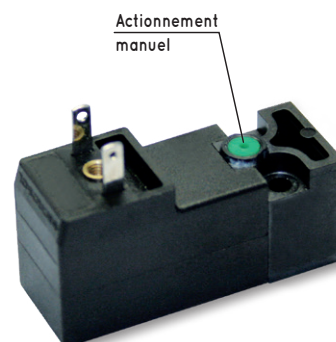

Art.	Description
00 15 203	Un ensemble de câbles avec dispositif pour l'économie énergétique intégré pour le branchement à : - Vacuostat numérique - Microélectrovanne d'alimentation NC - Microélectrovanne d'expulsion NC Longueur câble = 5 m.

Connecteur

Art.	Description
00 15 157	Connecteur avec LED pour les microélectrovannes

Câble avec connecteur axial

Art.	Description
00 12 20	Câble de branchement électrique avec connecteur axial M8 - 4 broches pour vacuostat numérique longueur 5 m

Câble avec connecteur radial

Art.	Description
00 12 21	Câble de branchement électrique avec connecteur radial M8 - 4 broches pour vacuostat numérique longueur 5 m

Microélectrovanne d'alimentation NC

Art.	Description
00 07 304	Microélectrovanne NC avec bobine électrique à basse absorption intégrée et interface

Microélectrovanne d'alimentation et de soufflage NC

Art.	Description
00 15 447	Microélectrovanne NC avec bobine électrique à basse absorption intégrée et interface

Vacuostat numérique

Art.	Description
12 30 10	Vacuostat numérique