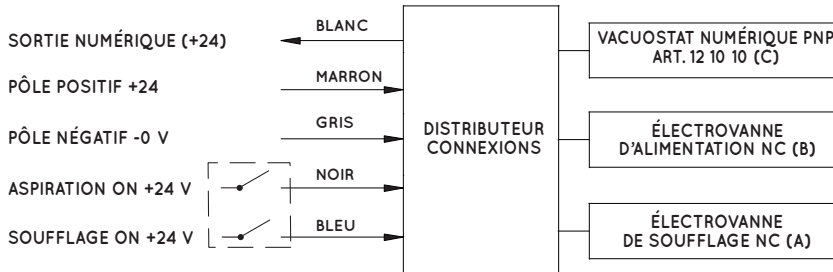

ACCESSOIRES ET PIÈCES DE RECHANGE POUR GÉNÉRATEURS DE VIDE MULTI-ÉTAGÉS ET MULTIFONCTION, SÉRIE MSVE

Les dessins en 3D sont disponibles sur le site vuototecnica.net

Ensemble de câbles avec dispositif pour l'économie énergétique intégré

Art.	Description
00 15 203	Un ensemble de câbles avec dispositif pour l'économie énergétique intégré pour le branchement à : - Vacuostat numérique - Microélectrovanne d'alimentation NC - Microélectrovanne d'expulsion NC Longueur câble = 5 m.

Connecteur

Art.	Description
00 15 157	Connecteur avec LED pour les microélectrovannes

Câble avec connecteur axial

Art.	Description
00 12 20	Câble de branchement électrique avec connecteur axial M8 - 4 broches pour vacuostat numérique longueur 5 m